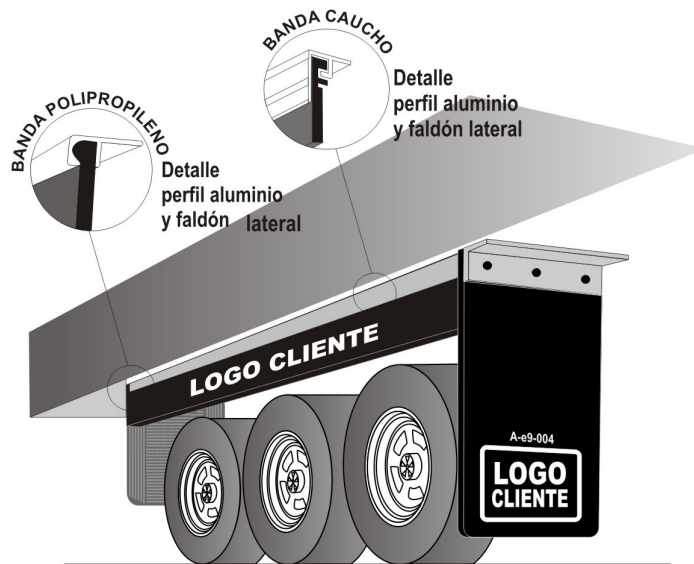

## BANDAS LATERALES

Referencia	Descripción
K13320	BANDA LATERAL DE <b>CAUCHO</b> 1335 X 200 - 100
K13330	BANDA LATERAL DE <b>CAUCHO</b> 1335 X 300
KPA	MT. PERFIL DE ALUMINIO PARA BANDA LATERAL DE CAUCHO K13320/K13330
K276PP	2,76 MT. BANDA LATERAL <b>POLIPROPILENO</b> CON PERFIL DE ALUMINIO
K380PP	3,80 MT. BANDA LATERAL <b>POLIPROPILENO</b> CON PERFIL DE ALUMINIO
K410PP	4,10 MT. BANDA LATERAL <b>POLIPROPILENO</b> CON PERFIL DE ALUMINIO